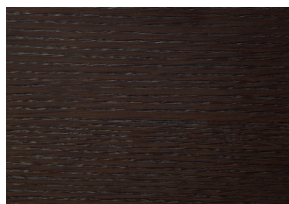

FINITURE CONSOLLE F2/ANY

PIANI ORIZZONTALI

Rovere naturale,
finitura opaca

Rovere tinto
cenere, finitura
opaca

Rovere marrone
scuro

LINEE VERTICALI

Cristallo
extrachiario
temperato