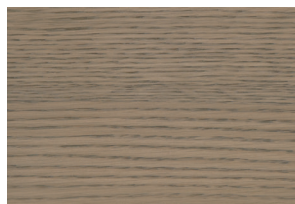

FINITURE CONSOLLE F2/ANY

PIANI ORIZZONTALI

Rovere naturale,
finitura opaca

Rovere tinto
cenere, finitura
opaca

Rovere marrone
scuro

LINEE VERTICALI

Cristallo
extrachiario
temperato