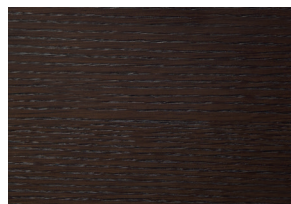

FINITURE CREDENZE F2/FORM LINE

PIANI ORIZZONTALI

Rovere naturale,
finitura opaca

Rovere tinto
cenere, finitura
opaca

Rovere marrone
scuro

Laccato
opaco gofrato
bianco

Laccato
opaco gofrato
beige

Laccato
opaco gofrato
grigio Forme's

Laccato
opaco gofrato
grigio scuro

LINEE VERTICALI

Laccato
opaco gofrato
bianco

Laccato
opaco gofrato
beige

Laccato
opaco gofrato
grigio Forme's

Cristallo
extrachiario
temperato

Rovere naturale,
finitura opaca