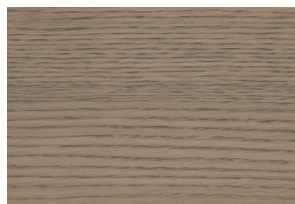

FINITURE CREDENZE F2/FORM LINE

PIANI ORIZZONTALI

Rovere naturale,
finitura opaca

Rovere tinto
cenere, finitura
opaca

Rovere marrone
scuro

Laccato
opaco gofrato
bianco

Laccato
opaco gofrato
beige

Laccato
opaco gofrato
grigio Forme's

Laccato
opaco gofrato
grigio scuro

LINEE VERTICALI

Laccato
opaco gofrato
bianco

Laccato
opaco gofrato
beige

Laccato
opaco gofrato
grigio Forme's

Cristallo
extrachiario
temperato

Rovere naturale,
finitura opaca