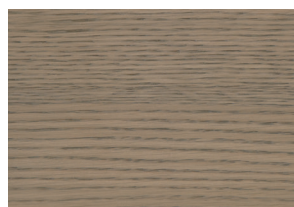

FINITURE CONTENITORI

Rovere naturale,
finitura opaca

Rovere tinto
cenere, finitura
opaca

Rovere tinto
spessart,
finitura opaca

Laccato
opaco goffrato
bianco

Laccato
opaco goffrato
beige

Laccato
opaco goffrato
grigio Forme's

Laccato
opaco goffrato
grigio scuro