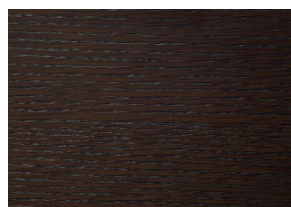

FINITURE CONTENITORI

Rovere naturale,
finitura opaca

Rovere tinto
cenere, finitura
opaca

Rovere tinto
spessart,
finitura opaca

Laccato
opaco goffrato
bianco

Laccato
opaco goffrato
beige

Laccato
opaco goffrato
grigio Forme's

Laccato
opaco goffrato
grigio scuro